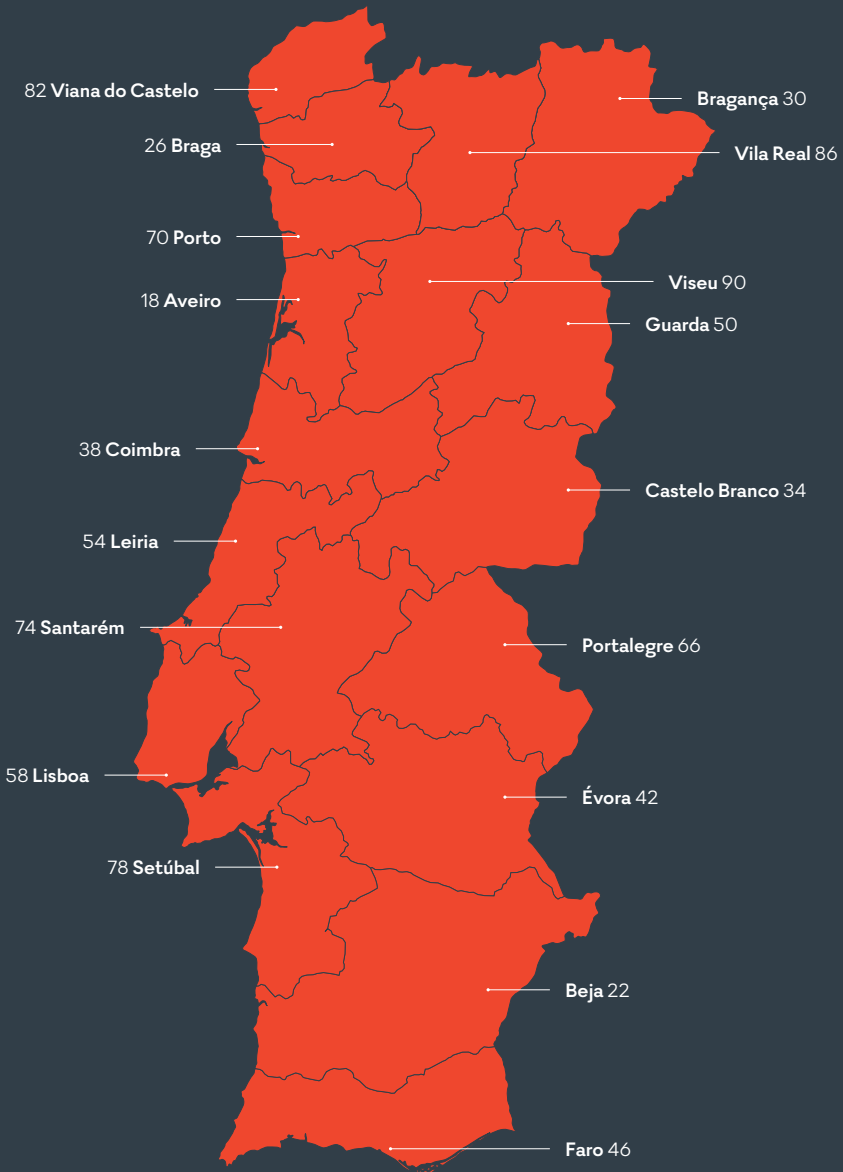

Índice geral	94
Misericórdias inativas	98

Manuel de Lemos

Presidente da UMP

Mensagem do Presidente Ferramenta estratégica

Com quase 18 anos de existência, o Quem Somos nas Misericórdias é já uma referência junto das Santas Casas e dos nossos parceiros institucionais e comerciais. Por isso, e nas vésperas daquilo que consideramos ser um marco da 'maioridade', esta edição representa um compasso de espera com vista a um trabalho cada vez mais próximo da realidade das instituições que representamos.